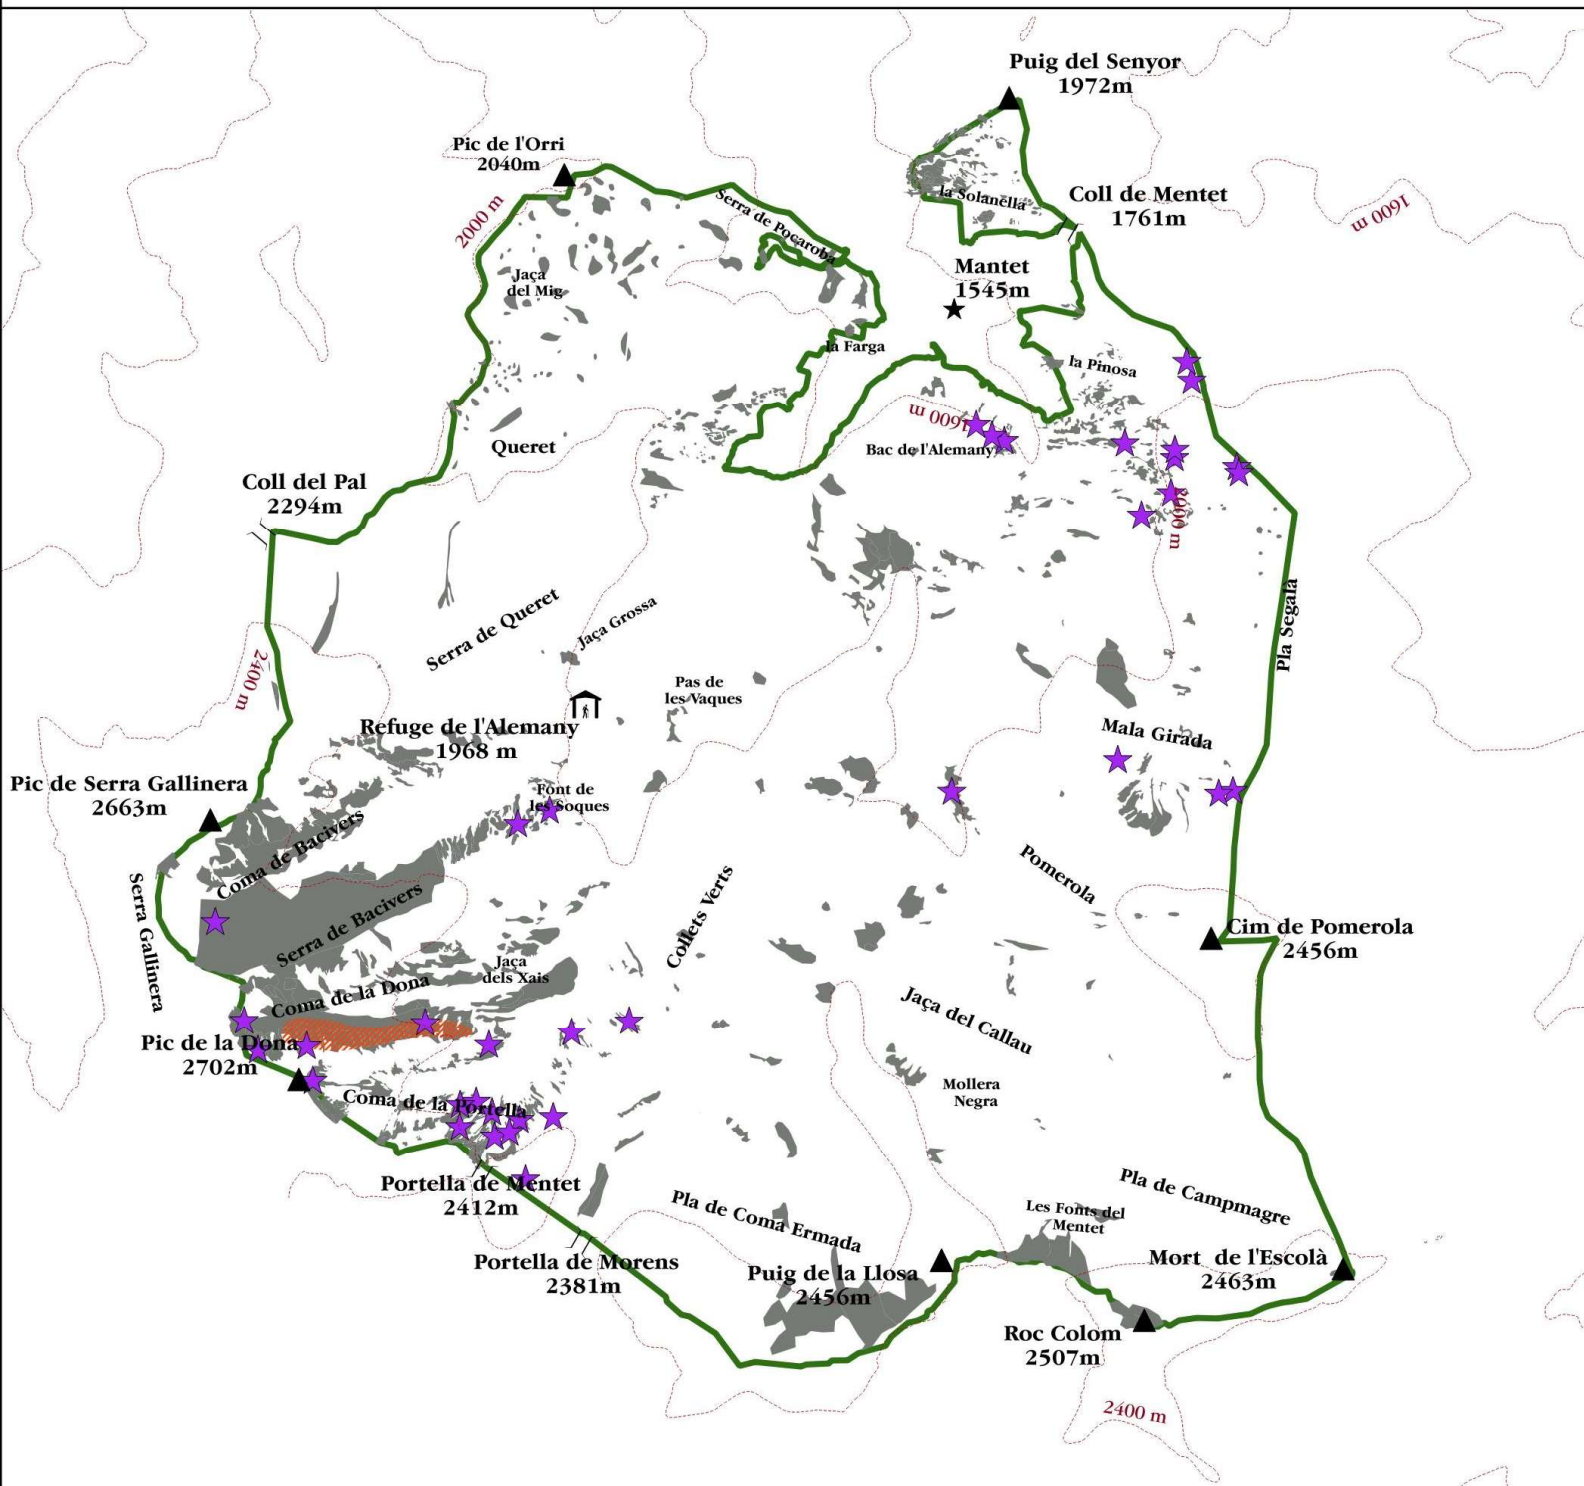

ENJEU INTÉGRITÉ DES MILIEUX RUPESTRES ET D'ÉBOULIS

À L'INTÉRIEUR DE LA RÉSERVE NATURELLE NATIONALE DE MANTET

LÉGENDE

- limites de la RNN de Mantet
- stations des plantes patrimoniales
- zone de présence de *Xatardia scabra*
- enjeux intégrité des milieux rupestres et éboulis